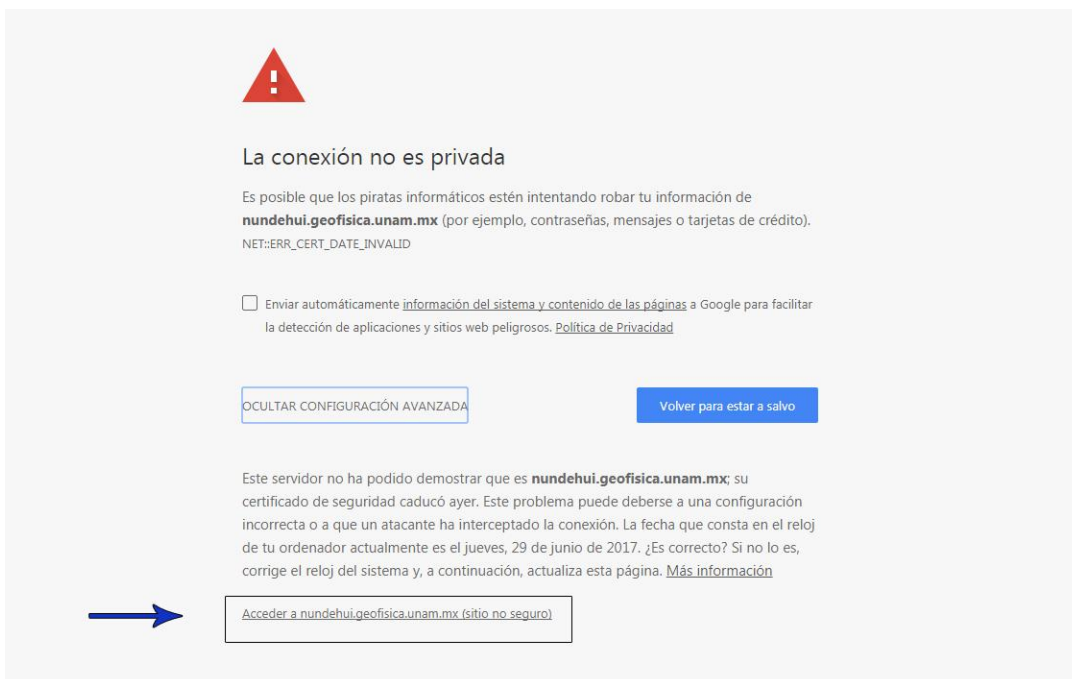

Tutorial Problema al entrar a correo de @geofisica

Derivado del problema con el certificado de seguridad al ingresar a la dirección <https://nundehui.geofisica.unam.mx/horde/login.php> es posible que se muestre una pantalla como la siguiente:

1) Dar clic en “CONFIGURACIÓN AVANZADA”

Se desplegará mayor información al respecto, como lo muestra la pantalla siguiente:

2) Dar clic en “Acceder a nundehui.geofisica.unam.mx (sitio no seguro)”

Con esto se mostrará la pantalla de acceso